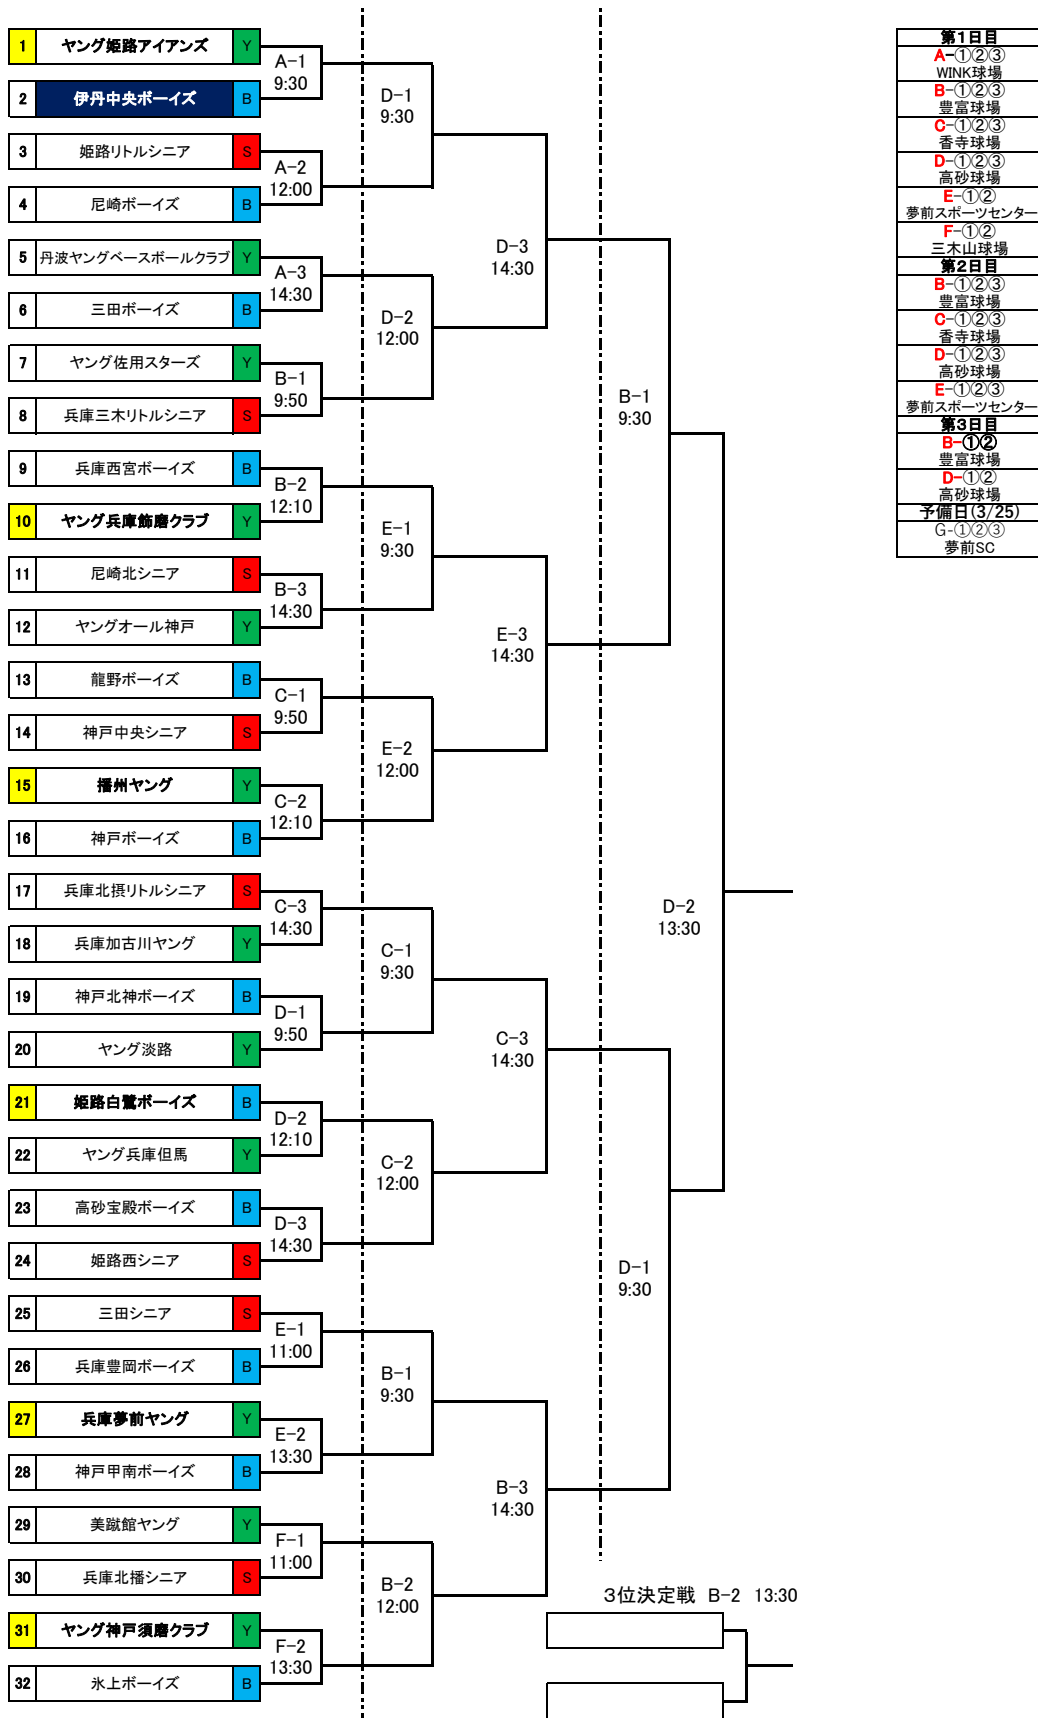

第10回「夢」兵庫県中学硬式野球親善交流大会組合せ表

【会場場所】

A-WINK球場	姫路市飯田540番地	TEL 079-293-8574	WINK球場
B-豊富球場	姫路市豊富町豊富3910番地	TEL 079-264-8987	豊富球場
C-香寺球場	姫路市香寺町行重333番地	TEL 079-232-0511	香寺球場
D-高砂球場	高砂市米田町島526	TEL 079-432-3592	高砂球場
E-夢前スポーツセンター	姫路市夢前町神種1042番地	TEL 079-336-0767	夢前SC
F-三木山球場	三木市福井2474	TEL 0794-83-4442	三木山球場
G-若鮎球場	兵庫県佐用郡佐用町林崎839	TEL 0790-78-0101	若鮎球場
H-灘浜球場	兵庫県姫路市姫路市白浜町灘浜8	TEL 079-293-1321	灘浜グラウンド (姫路市立総合スポーツ会館)